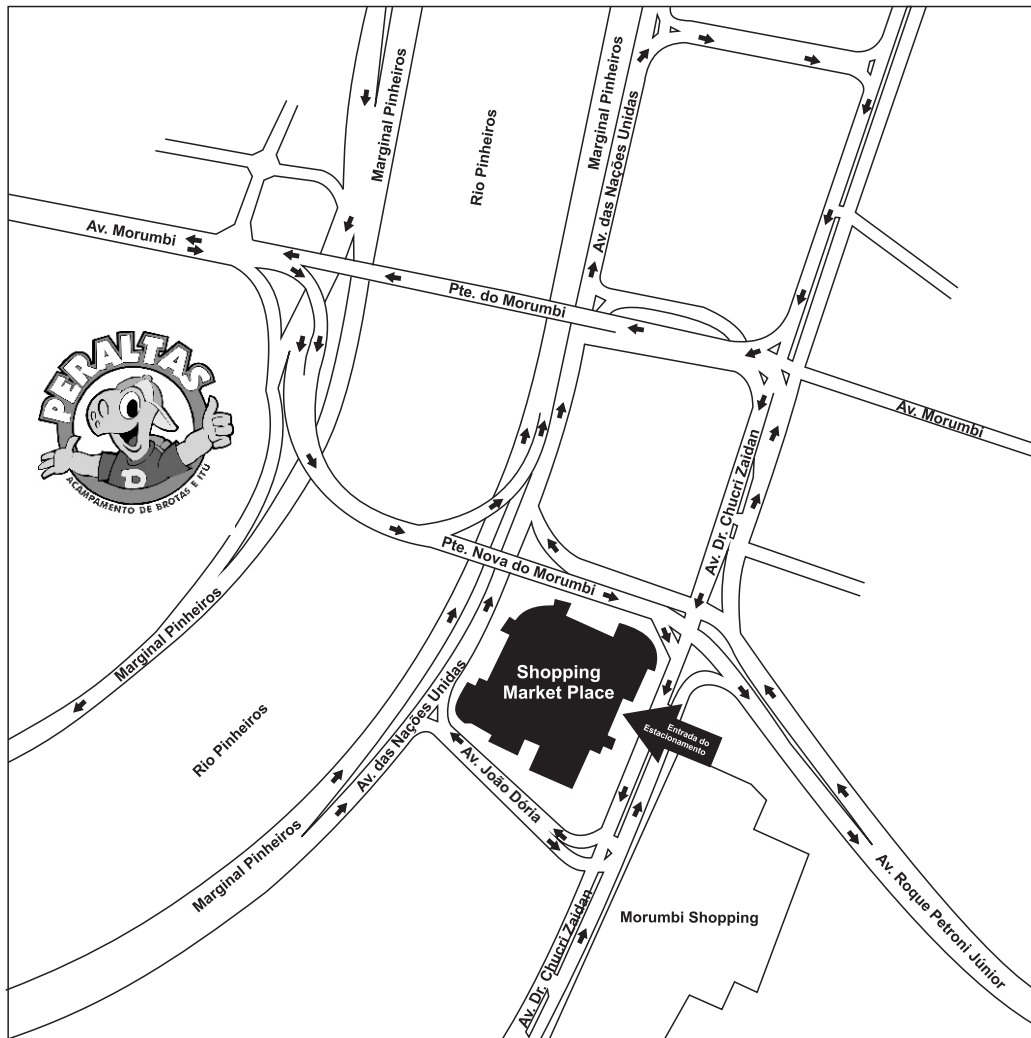

ACAMPAMENTO PERALTAS

MAPA DE EMBARQUE / DESEMBARQUE EM SÃO PAULO

SHOPPING MARKET PLACE - Av Dr Chucri Zaidan, 902 - Vila Cordeiro/SP

EMBARQUE:

Apresente-se com 30 minutos de antecedência para identificação da bagagem.

DESEMBARQUE:

A retirada de malas será liberada somente após o desembarque e organização de todas as bagagens. Pedimos a compreensão e colaboração dos Srs. Pais no sentido de aguardarem o término da organização das bagagens.